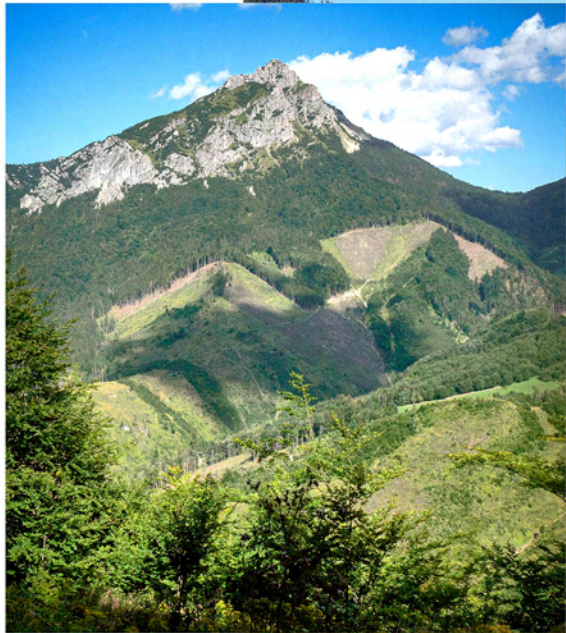

2021

Výlety

Výlety 2021

Výlety ²⁰²¹

❖ VRÁTNÁ DOLINA - Starý Dvor - Sokolie - Tiesňavy - Poludňový Grúň - Štefanová

❖ TATRANSKÁ LOMNICA - Štrbské Pleso - Chata pod Soliskom - Nižné Wahlenbergovo pleso ❖ Skalnaté pleso - Lomnický štít - Veľká Svišťovka - Zelené Pleso - Dolina Zeleného plesa - Tatranské Matliare ❖ Dobšinská jaskyňa (i) - Stratenský kaňon - Dedinky - Palemanská Maša - Dobšiná - Sedlo Grajnár - Spišská Nová Ves - Poprad ❖ Hrebienok - Vodopády Studeného potoka - Starý Smokovec ❖ Mengusovská dolina - Popradské pleso - Symbolický cintorín - Vlkolíne

- 4 - 19 10. 8. Sokolie - Tiesňavy
- 20 - 25 10. 8. Starý Dvor
- 26 - 27 10. 8. Chata na Grúni
- 28 - 31 10. 8. Štefanová
- 36 - 37 10. 8. mapa

VRÁTNÁ DOLINA

Terchová

Oravcové

Biely Potok

Príslon nad Bielou

Pod Rozsutcom

S. Osnica

Klaviarske

Stará dol

Poludňový grún

NP MALÁ FATRA

Strungový príslon

Lučivná

2021

VYSOKÉ TATRY

MAĽÁ FÁTRA

Výlety