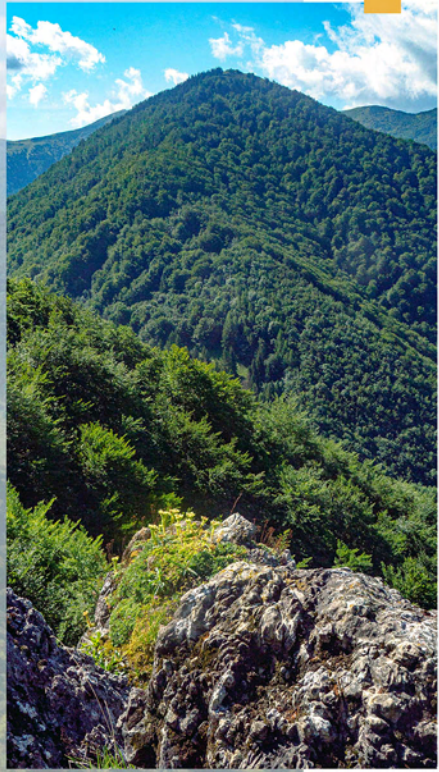

2021

Výlety

Výlety 2021

Výlety ²⁰²¹

❖ VRÁTNÁ DOLINA - Starý Dvor - Sokolie - Tiesňavy - Poludňový Grúň - Štefanová

❖ TATRANSKÁ LOMNICA - Štrbské Pleso - Chata pod Soliskom - Nižné Wahlenbergovo pleso ❖ Skalnaté pleso - Lomnický štít - Veľká Svišťovka - Zelené Pleso - Dolina Zeleného plesa - Tatranské Matliare ❖ Dobšinská jaskyňa (i) - Stratenský kaňon - Dedinky - Palemanská Maša - Dobšiná - Sedlo Grajnár - Spišská Nová Ves - Poprad ❖ Hrebienok - Vodopády Studeného potoka - Starý Smokovec ❖ Mengusovská dolina - Popradské pleso - Symbolický cintorín - Vlkolíne

- 4 - 19 10. 8. Sokolie - Tiesňavy
- 20 - 25 10. 8. Starý Dvor
- 26 - 27 10. 8. Chata na Grúni
- 28 - 31 10. 8. Štefanová
- 36 - 37 10. 8. mapa

VRÁTNÁ DOLINA

Terchová

Oravcové

Biely Potok

Príslon nad Bielou

2021

VYSOKÉ TATRY

MAĽÁ FÁTRA

Výlety