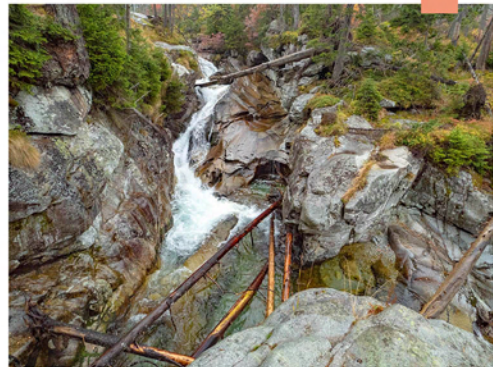

VYSOKÉ TATRY

EXPOZÍCIE OBČIANSKEHO ZDRUŽENIA VLKOLINEC

EXPOSURES OF CIVIC ASSOCIATION VLKOLINEC

- 1** ROĽNÍCKY DOM
PEASANT'S HOUSE MUSEUM
- 2** SÝPKA
GALLERY - GALLERY
- 3** LUDOVÝ DOM
FOLK HOUSE
- 4** STUDŇA
WELL
- 5** ZVONICA
BELFRY
- 6** DOM UNESCO
UNESCO HOUSE
- 7** KOSTOL
NAVŠTIVENIA PANNY MÁRIE
CHURCH OF ST. MARY VISITATION
- 8** SALAŠ
CHALET EXPOSURE