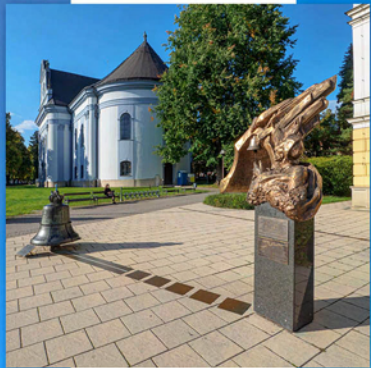

VYSOKÉ TATRY

EXPOZÍCIE OBČIANSKEHO ZDRUŽENIA VLKOLINEC

EXPOSURES OF CIVIC ASSOCIATION VLKOLINEC

- 1** ROĽNÍCKY DOM
PEASANT'S HOUSE MUSEUM
- 2** SÝPKA
GALLERY - GALLERY
- 3** LUDOVÝ DOM
FOLK HOUSE
- 4** STUDŇA
WELL
- 5** ZVONICA
BELFRY
- 6** DOM UNESCO
UNESCO HOUSE
- 7** KOSTOL
NAVŠTIVENIA PANNY MÁRIE
CHURCH OF ST. MARY VISITATION
- 8** SALAŠ
CHALET EXPOSURE