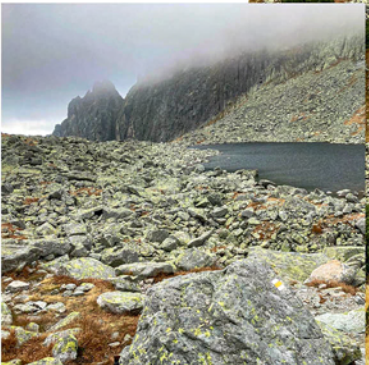

VYSOKÉ TATRY

EXPOZÍCIE OBČIANSKEHO ZDRUŽENIA VLKOLINEC

EXPOSURES OF CIVIC ASSOCIATION VLKOLINEC

- 1** ROĽNÍCKY DOM
PEASANT'S HOUSE MUSEUM
- 2** SÝPKA
GALLERY - GALLERY
- 3** LUDOVÝ DOM
FOLK HOUSE
- 4** STUDŇA
WELL
- 5** ZVONICA
BELFRY
- 6** DOM UNESCO
UNESCO HOUSE
- 7** KOSTOL
NAVŠTIVENIA PANNY MÁRIE
CHURCH OF ST. MARY VISITATION
- 8** SALAŠ
CHALET EXPOSURE