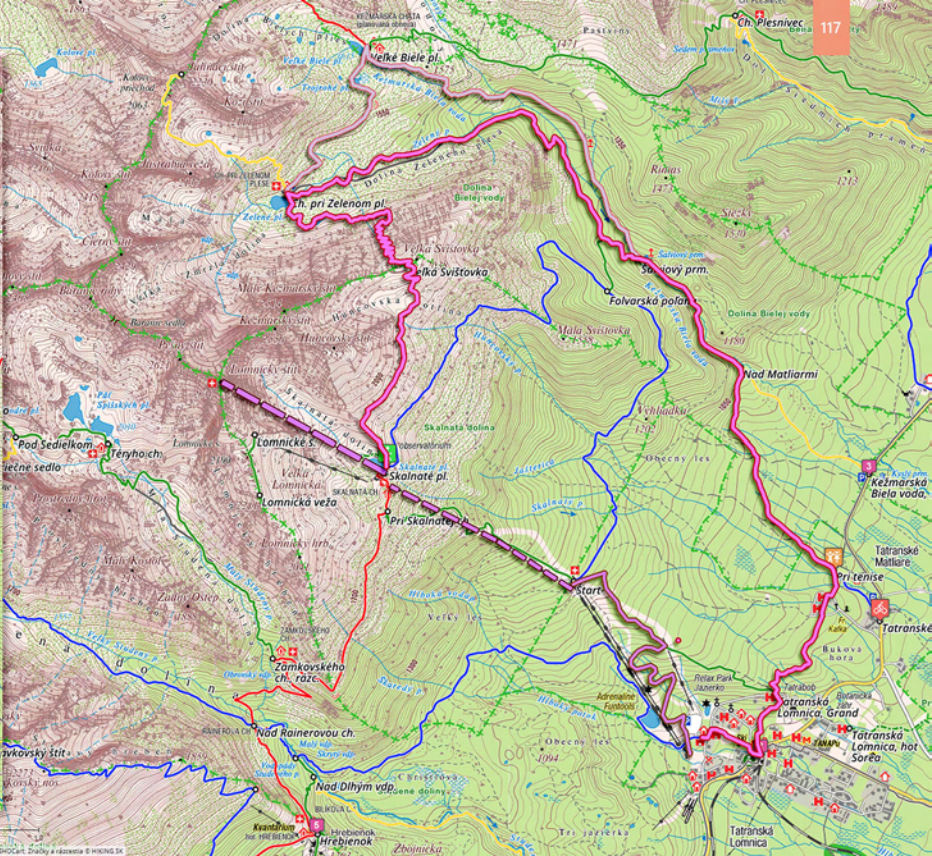

- 4 - 19 10. 8. Sokolie - Tiesňavy
- 20 - 25 10. 8. Starý Dvor
- 26 - 27 10. 8. Chata na Grúni
- 28 - 31 10. 8. Štefanová
- 36 - 37 10. 8. mapa

VRÁTNÁ DOLINA

Terchová

Oravcové

Biely Potok

Príslon nad Bielou

Tiešňavy

Podziar

S. Zákres

S. Medzirozsutec

S. Príslon

Stary dvor

Stefanová

Veľký Rozsutec

Pod Rozsutcom

S. Osnica

Klaviarske

Stará dol

Poludňový grún

NP MALÁ FATRA

Strungový príslon

Lučivná

2021

VYSOKÉ TATRY

MAĽÁ FÁTRA

Výlety