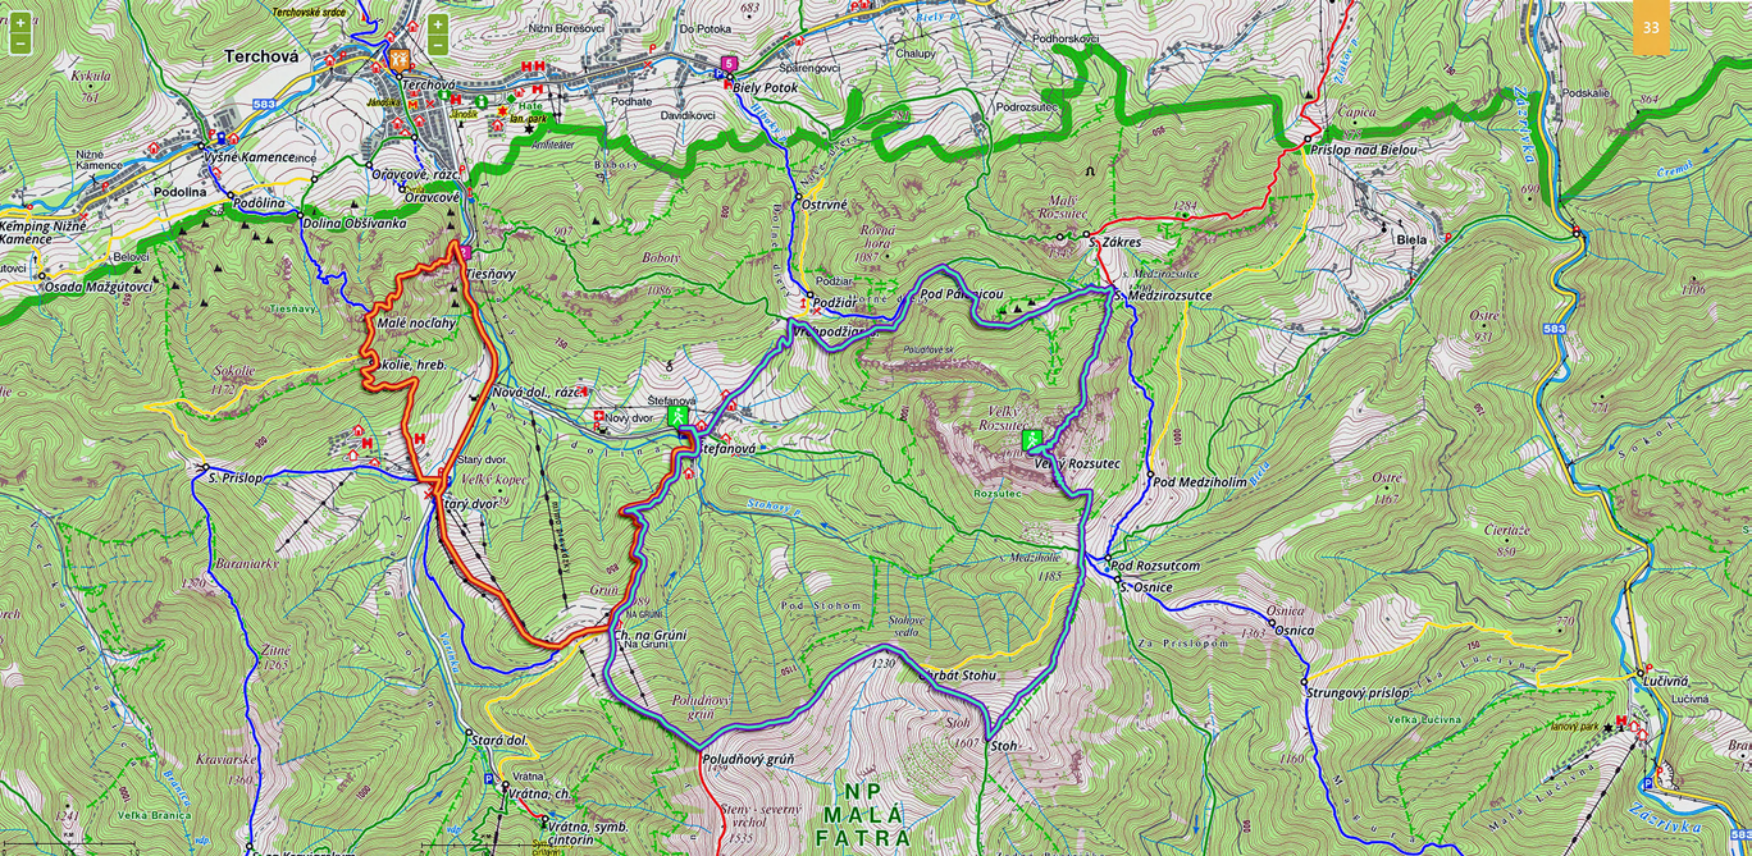

2021

Výlety

Výlety 2021

Výlety ²⁰²¹

❖ VRÁTNÁ DOLINA - Starý Dvor - Sokolie - Tiesňavy - Poludňový Grúň - Štefanová

❖ TATRANSKÁ LOMNICA - Štrbské Pleso - Chata pod Soliskom - Nižné Wahlenbergovo pleso ❖ Skalnaté pleso - Lomnický štít - Veľká Svišťovka - Zelené Pleso - Dolina Zeleného plesa - Tatranské Matliare ❖ Dobšinská jaskyňa (i) - Stratenský kaňon - Dedinky - Palemanská Maša - Dobšiná - Sedlo Grajnár - Spišská Nová Ves - Poprad ❖ Hrebienok - Vodopády Studeného potoka - Starý Smokovec ❖ Mengusovská dolina - Popradské pleso - Symbolický cintorín - Vlkolíne

- 4 - 19 10. 8. Sokolie - Tiesňavy
- 20 - 25 10. 8. Starý Dvor
- 26 - 27 10. 8. Chata na Grúni
- 28 - 31 10. 8. Štefanová
- 36 - 37 10. 8. mapa

VRÁTNÁ DOLINA

Terchová

Oravcové

Biely Potok

Príslon nad Bielou

Tiešňavy

Podziar

S. Zákres

S. Medzirozsutec

S. Príslon

Stary dvor

Stefanová

Veľký Rozsutec

Pod Rozsutcom

S. Osnica

Klaviarske

Stará dol

Poludňový grún

NP MALÁ FATRA

Strungový príslon

Lučivná