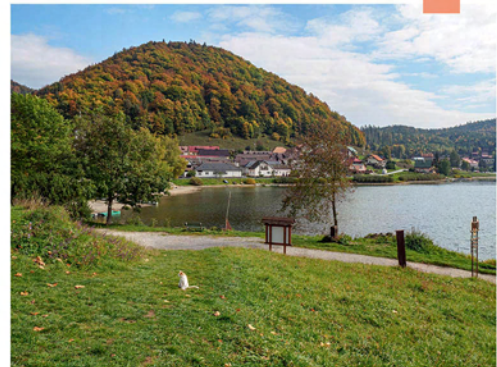

VYSOKÉ TATRY

EXPOZÍCIE OBČIANSKEHO ZDRUŽENIA VLKOLINEC

EXPOSURES OF CIVIC ASSOCIATION VLKOLINEC

- 1** ROĽNÍCKY DOM
PEASANT'S HOUSE MUSEUM
- 2** SÝPKA
GALLERY - GALLERY
- 3** LUDOVÝ DOM
FOLK HOUSE
- 4** STUDŇA
WELL
- 5** ZVONICA
BELFRY
- 6** DOM UNESCO
UNESCO HOUSE
- 7** KOSTOL
NAVŠTIVENIA PANNY MÁRIE
CHURCH OF ST. MARY VISITATION
- 8** SALAŠ
CHALET EXPOSURE