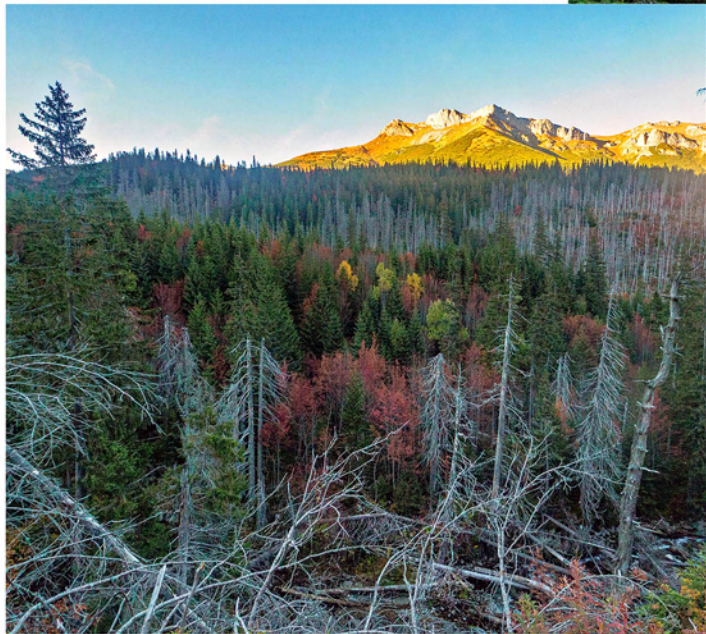

VYSOKÉ TATRY

EXPOZÍCIE OBČIANSKEHO ZDRUŽENIA VLKOLINEC

EXPOSURES OF CIVIC ASSOCIATION VLKOLINEC

- 1** ROĽNÍCKY DOM
PEASANT'S HOUSE MUSEUM
- 2** SÝPKA
GALLERY - GALLERY
- 3** LUDOVÝ DOM
FOLK HOUSE
- 4** STUDŇA
WELL
- 5** ZVONICA
BELFRY
- 6** DOM UNESCO
UNESCO HOUSE
- 7** KOSTOL
NAVŠTIVENIA PANNY MÁRIE
CHURCH OF ST. MARY VISITATION
- 8** SALAŠ
CHALET EXPOSURE