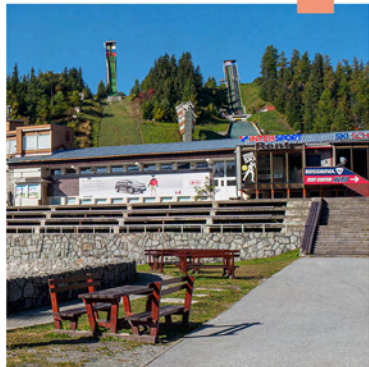

VYSOKÉ TATRY

EXPOZÍCIE OBČIANSKEHO ZDRUŽENIA VLKOLINEC

EXPOSURES OF CIVIC ASSOCIATION VLKOLINEC

- 1** ROĽNÍCKY DOM
PEASANT'S HOUSE MUSEUM
- 2** SÝPKA
GALLERY - GALLERY
- 3** LUDOVÝ DOM
FOLK HOUSE
- 4** STUDŇA
WELL
- 5** ZVONICA
BELFRY
- 6** DOM UNESCO
UNESCO HOUSE
- 7** KOSTOL
NAVŠTIVENIA PANNY MÁRIE
CHURCH OF ST. MARY VISITATION
- 8** SALAŠ
CHALET EXPOSURE