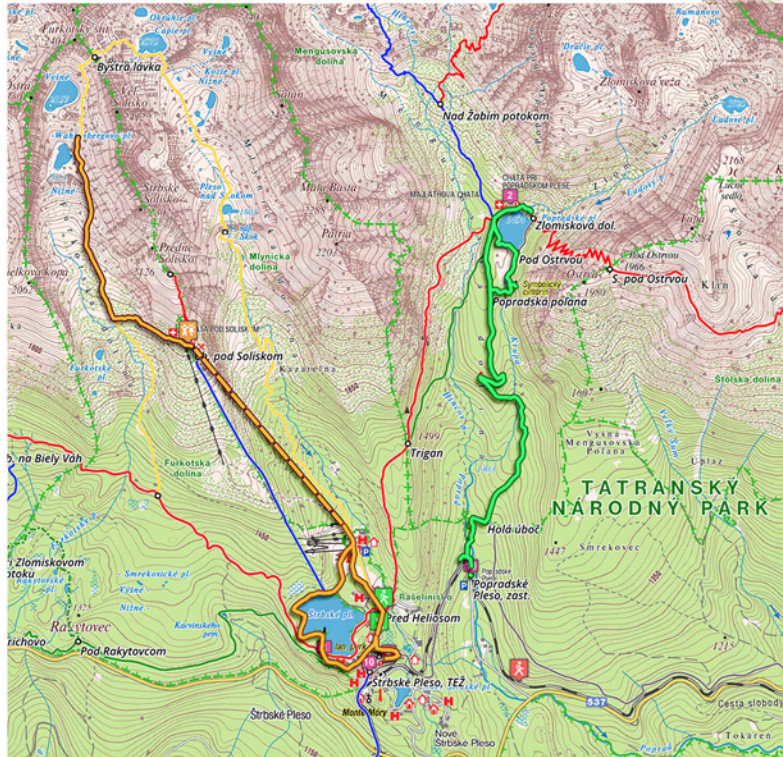

2021

VYSOKÉ TATRY

MAĽÁ FÁTRA

Výlety