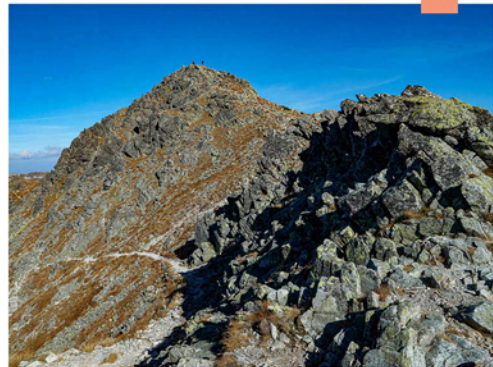

VYSOKÉ TATRY

EXPOZÍCIE OBČIANSKEHO ZDRUŽENIA VLKOLINEC

EXPOSURES OF CIVIC ASSOCIATION VLKOLINEC

- 1** ROĽNÍCKY DOM
PEASANT'S HOUSE MUSEUM
- 2** SÝPKA
GALLERY - GALLERY
- 3** LUDOVÝ DOM
FOLK HOUSE
- 4** STUDŇA
WELL
- 5** ZVONICA
BELFRY
- 6** DOM UNESCO
UNESCO HOUSE
- 7** KOSTOL
NAVŠTIVENIA PANNY MÁRIE
CHURCH OF ST. MARY VISITATION
- 8** SALAŠ
CHALET EXPOSURE