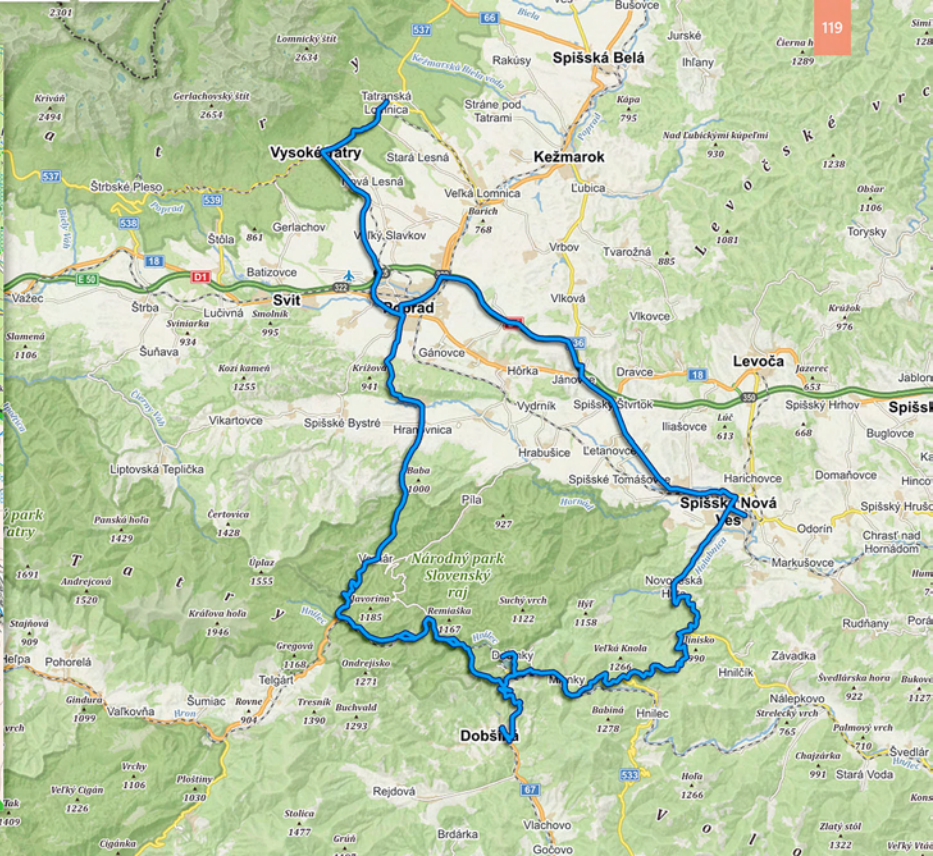

2021

Výlety

Výlety 2021

Výlety ²⁰²¹

❖ VRÁTNÁ DOLINA - Starý Dvor - Sokolie - Tiesňavy - Poludňový Grúň - Štefanová

❖ TATRANSKÁ LOMNICA - Štrbské Pleso - Chata pod Soliskom - Nižné Wahlenbergovo pleso ❖ Skalnaté pleso - Lomnický štít - Veľká Svišťovka - Zelené Pleso - Dolina Zeleného plesa - Tatranské Matliare ❖ Dobšinská jaskyňa (i) - Stratenský kaňon - Dedinky - Palemanská Maša - Dobšiná - Sedlo Grajnár - Spišská Nová Ves - Poprad ❖ Hrebienok - Vodopády Studeného potoka - Starý Smokovec ❖ Mengusovská dolina - Popradské pleso - Symbolický cintorín - Vlkolíne

- 4 - 19 10. 8. Sokolie - Tiesňavy
- 20 - 25 10. 8. Starý Dvor
- 26 - 27 10. 8. Chata na Grúni
- 28 - 31 10. 8. Štefanová
- 36 - 37 10. 8. mapa

VRÁTNÁ DOLINA

Terchová

Oravcové

Biely Potok

Príslon nad Bielou

Tiešňavy

Podziar

S. Zákres

S. Medzirozsutec

S. Príslon

Stary dvor

Stefanová

Veľký Rozsutec

2021

VYSOKÉ TATRY

MAĽÁ FÁTRA

Výlety