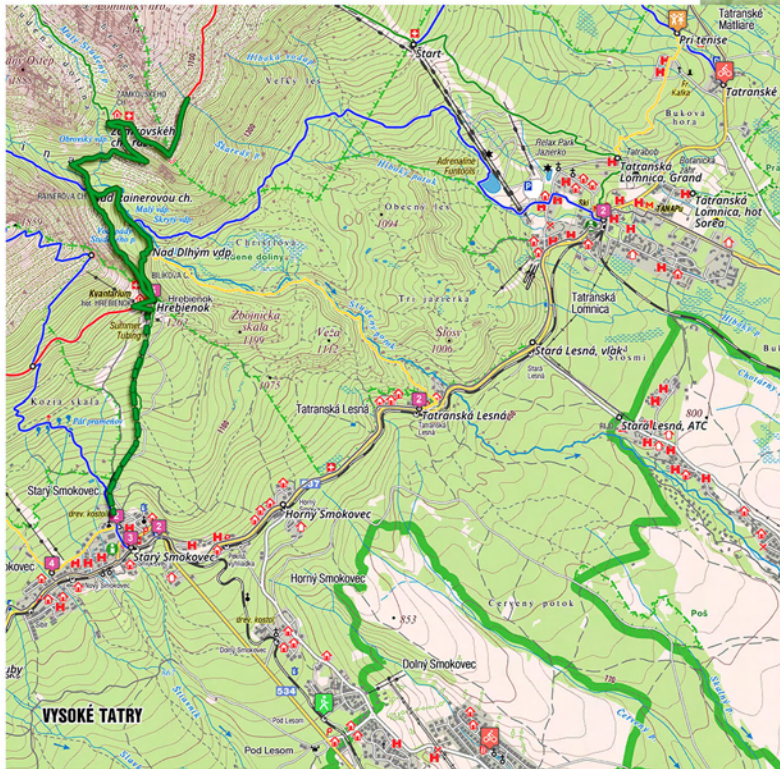

- 4 - 19 10. 8. Sokolie - Tiesňavy
- 20 - 25 10. 8. Starý Dvor
- 26 - 27 10. 8. Chata na Grúni
- 28 - 31 10. 8. Štefanová
- 36 - 37 10. 8. mapa

VRÁTNÁ DOLINA

Terchová

Oravcové

Biely Potok

Príslon nad Bielou

2021

VYSOKÉ TATRY

MAĽÁ FÁTRA

Výlety