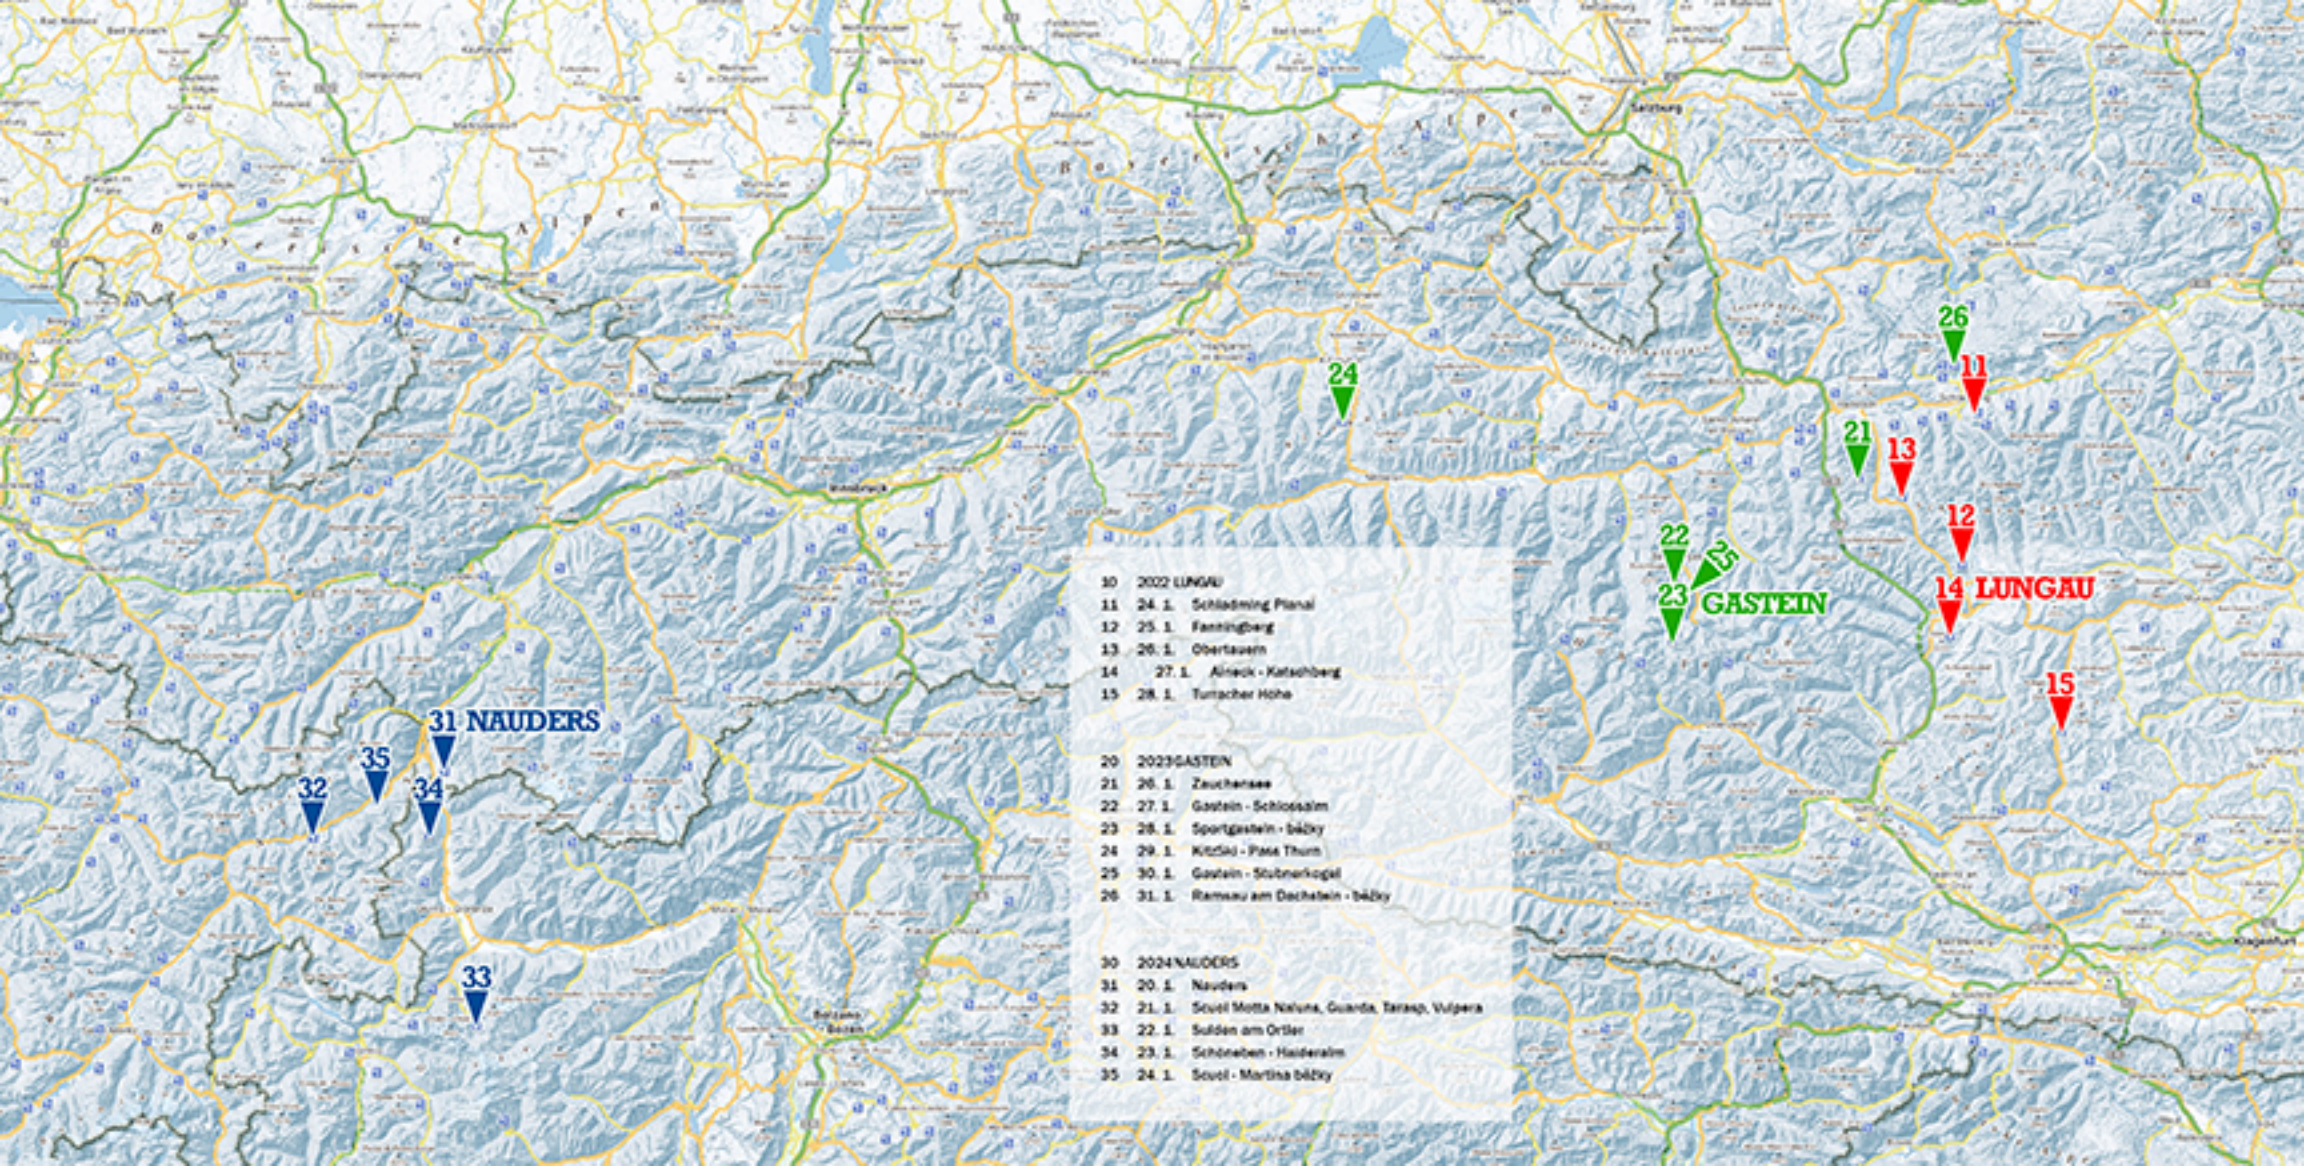

- 19. 1.** Rožnov > Brno > Nauders Dackel.
 - 20. 1.** Lyžování ve skiareálu Nauders - Reschenpass. **31**
 - 21. 1.** Lyžování ve švýcarském skiareálu Scuol Motta Naluns. Vyjíždka do nedalekých malebných obcí Guarda, Tarasp a Vulpera. **32**
 - 22. 1.** Lyžování v italském středisku Sulden am Ortler. **33**
 - 23. 1.** Lyžování v italské části areálu Reschenpass: Schöneben - Haideralm **34**
 - 24. 1.** Přejezd autobusem do Scuolu, na běžkách trasou Scuol - Martina (20 km). Odpoledne přejezd Nauders > Brno, horšící se počasí, místy i v prudkém liáku. **35**
 - 25. 1.** Návrat Brno - Rožnov pod Radhoštěm.
-

Nauders / Reshen

Scuol, Ftan, Sent

Tarasp, Vulpera

Sulden am Ortler

Sulden am Ortler

Schöneben - Haideralm

- 30 2022 LUNGAU
11 24. 1. Schladming Planai
12 25. 1. Fanningberg
13 26. 1. Obertauern
14 27. 1. Alpeck - Katschberg
15 28. 1. Turbacher Höhe

- 20 2023 GASTEIN
21 26. 1. Zauchensee
22 27. 1. Gastein - Schlossalm
23 28. 1. Sportgastein - báčky
24 29. 1. KitzSki - Pats Thum
25 30. 1. Gastein - Stubnerkogel
26 31. 1. Ramsau am Dachstein - báčky

- 30 2024 NAUDERS
31 20. 1. Nauders
32 21. 1. Scuol Motta Naluns, Guanda, Tarasp, Vulpera
33 22. 1. Salden am Ortler
34 23. 1. Schöneben - Halderalm
35 24. 1. Scuol - Martina báčky

LYŽOVÁNÍ s DANEM